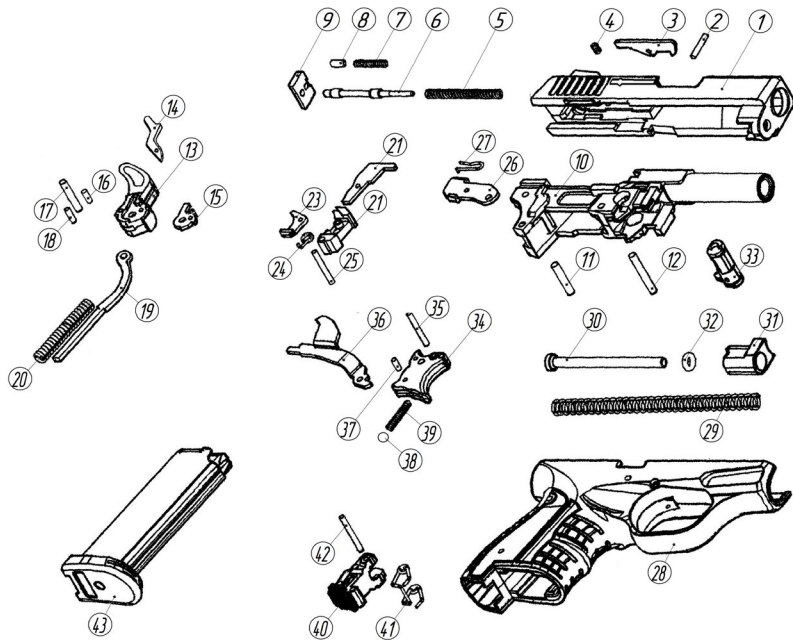

РИСУНОК А1. Сборочные единицы и детали пистолета

ТАБЛИЦА А1. Перечень сборочных единиц и деталей пистолета

Поз.	Наименование	Поз.	Наименование
1	Затвор	23	Шептало
2	Ось выбрасывателя	24	Пружина шептала
3	Выбрасыватель	25	Ось шептала
4	Пружина выбрасывателя	26	Затворная задержка
5	Пружина ударника	27	Пружина задержки
6	Ударник	28	Рамка полимерная
7	Пружина фиксатора	29	Пружина возвратная
8	Гнеток фиксатора	30	Направляющая
9	Фиксатор	31	Ограничитель
10	Ствол с основанием	32	Амортизатор
11	Штифт основания 2	33	Предохранитель
12	Штифт основания 1	34	Крючок спусковой
13	Курок	35	Ось крючка
14	Вставка курка 1	36	Тяга спуска
15	Вставка курка 2	37	Ось тяги
16	Штифт вставки	38	Шарик
17	Ось курка	39	Пружина гнетка
18	Ось тяги	40	Защелка магазина
19	Тяга	41	Пружина защелки
20	Пружина боевая	42	Ось защелки
21	Отражатель	43	Магазин в сборе
22	Основание шептала		